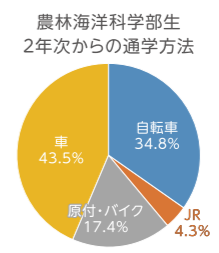

朝倉キャンパスのお部屋探し

2024年8月末の情報です

- 1 朝倉丙**
朝倉駅に近く、大学に近い物件、電車通りに近い物件、広い道路近くの物件等、多々あります。なので、大学から近い方がいいという方、公共交通機関を使う機会が多くなりそう、車を使用する機会が多くなりそうなおすすめです。
- 2 若草町**
大学、大きな病院が近くにある地域です。スーパーやコンビニ、ドラッグストアも近くにあり、大通りに面している、または近くにある物件も多いので、女性も安心です。
- 3 曙町**
大学から近く徒歩圏内の地域です。電車通りやスーパー、コンビニが近いので、路面電車やバス、JRを使う機会が多くなりそうなお、買い物をする機会が多くなりそうなおすすめです。
- 4 朝倉本町**
大学から近いので、徒歩通学圏内の地域です。大通りから離れているので、路面電車や車の音は感じにくいです。
- 5 朝倉横町**
ドラッグストアやコンビニがあり、部活やアルバイトで帰宅が遅くなっても買い物に行きやすい地域です。
- 6 鴨部**
同一地域内で、電車通りが近い地域や本屋・大型スーパーが近い地域があります。朝倉キャンパスでは東寄りな地域なので、高知市中心街に行きやすく、生活に便利な場所です。
- 7 朝倉東町**
スーパーやコンビニが徒歩圏内、本屋やドラッグストア、大型スーパーも近くにあるので、買い物に便利な地域です。ただし、駐車場がある物件が少ないので車を所有する予定のない方におすすめです。
- 8 朝倉甲**
大きな通りの南側の位置し、大学から少し離れていますが、大型スーパーやドラッグストア、ホームセンター、家具屋がこの大きな通り沿いにあるので、買い物に便利な地域です。
- 9 朝倉西町**
大学から少し離れた地域ですが、大きな道路沿いにある物件が多く、女性でも安心して通学できる地域です。近くに大きな病院もあります。原付での通学を予定している、または所有予定の方におすすめの地域です。
- 10 朝倉己**
大学まで少し離れた地域ということもあり、大学生が部屋に集まることも少なく、比較的静かに住める地域です。原付での通学を予定している、または所有予定の方におすすめの地域です。

物部キャンパスのお部屋探し

農林海洋科学部の学生は、2年次より物部キャンパスで授業を受けることになります。そのため、1年次の夏休み頃より、物部キャンパス周辺の物件探しをされる方がいらっしゃいますが、朝倉キャンパスで部活動やサークルに所属している人は、住み替えをされない方もいらっしゃいます。ご自身がどのような大学生活を送るかイメージして、1年目のお住まいを探されることをおすすめします。物部キャンパス周辺の物件は少なく、車やバイクで通学する学生も多数いらっしゃいます。