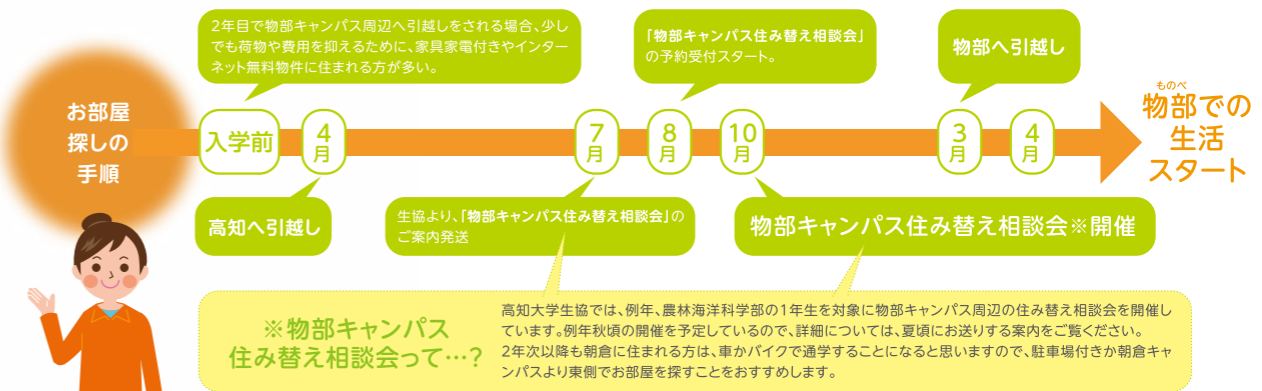

物部キャンパスのお部屋探し

農林海洋科学部の学生は、2年次より物部キャンパスで授業を受けることになります。そのため、1年次の夏休み頃より、物部キャンパス周辺の物件探しをされる方がいらっしゃいますが、朝倉キャンパスで部活動やサークルに所属している人は、住み替えをされない方もいらっしゃいます。ご自身がどのような大学生活を送るかイメージして、1年目のお住まいを探されることをおすすめします。物部キャンパス周辺の物件は少なく、車やバイクで通学する学生も多数いらっしゃいます。