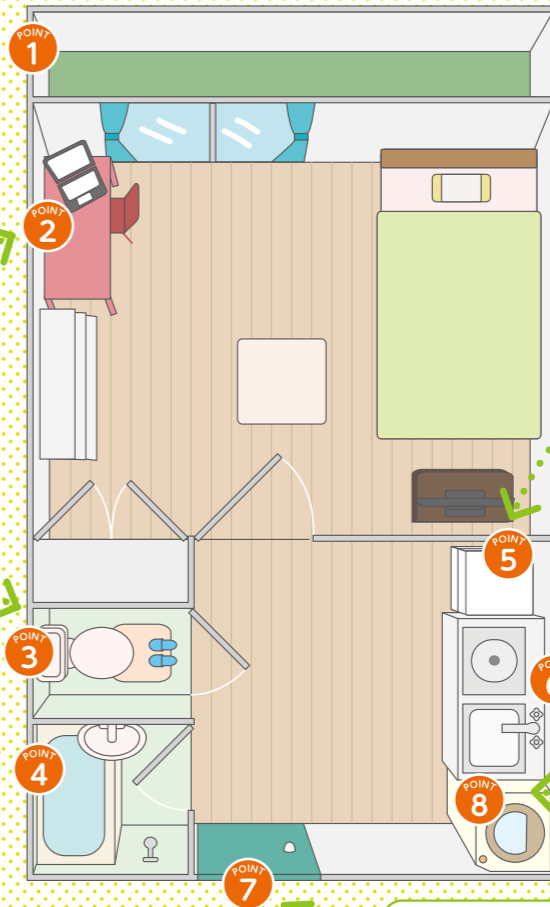

- ワンルーム 居室とキッチンに仕切りがなく、つながっています。ロールカーテンで仕切ったりもします。
- 1K/1DK 居室とキッチンが仕切られています。1DKは1Kよりキッチンが広がっています。
- 1LDK 1部屋とリビングダイニングキッチンの間取りの部屋です。部屋が広めになっています。

※その他、兄弟や姉妹でも入居可能な2Kや2DK等の広めの部屋も紹介しております。

階数

女性は2階以上の部屋を選ば
れる人が多いです。
女性専用の物件もございます。

インターネット

インターネットは無料(物件に
よっては無料Wi-Fi導入済
み)、定額制、個人契約の3パ
ターンがあります。

トイレタイプ

温水洗浄便座が備わってい
ると気持ちよくトイレが使える
上に衛生的です。

お風呂のタイプ

ゆっくりお風呂に浸かりたい方
は、お風呂とトイレが別れてい
るセパレートタイプがおスス
メ。加えて、洗面化粧台が独立
していると、朝の身支度がしや
すいですよ。

設備

家具家電付きの部屋だと初期
費用が抑えられます。
家具家電付きの場合、冷蔵庫や
洗濯機が一般的です。