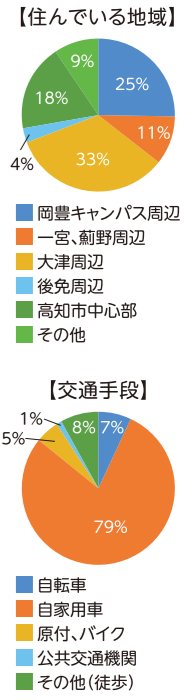

物部キャンパスのお部屋探し

農林海洋科学部の学生は、2年次より物部キャンパスで授業を受けることになります。そのため、1年次の夏休み頃より、物部キャンパス周辺の物件探しをされる方がいらっしゃいますが、朝倉キャンパスで部活動やサークルに所属している人は、住み替えをされない方もいらっしゃいます。ご自身がどのような大学生活を送るかイメージして、1年目のお住まいを探されることをおすすめします。物部キャンパス周辺の物件は少なく、車やバイクで通学する学生も多数いらっしゃいます。

岡豊キャンパスのお部屋探し

医学部生のお部屋探し

岡豊キャンパス周辺はコンビニやスーパーが少なく、少し離れた地域に住んでいる人も少なくありません。そのため、1年生のうちから、自動車免許を取得して車か原付で登校する学生も多くいます。お部屋選びをする際は、通学手段や駐車場の有無等をしっかり確認することをおすすめします。

2022年8月末の情報です

- A 高知市一宮(いっく)周辺**
大学生が主に一人暮らしされている家賃価格帯 30,000円～60,000円台
スーパー等の商業施設があり、生活に便利な場所です。高速道路のインターチェンジが近く、帰省や旅行等に便利です。近くに自動車学校もあり、免許を取られる方が多いです。
- B 岡豊(おこう)キャンパス周辺**
大学生が主に一人暮らしされている家賃価格帯 35,000円～60,000円台
キャンパスの近くにコンビニがあります。大学も近いので徒歩や自転車での通学が可能です。岡豊キャンパスには、路線バスの停留所があり、市内中心部に行く際などに使われています。
- C 高知市中心部**
大学生が主に一人暮らしされている家賃価格帯 30,000円～60,000円台
商業施設や商店街があり、生活に便利です。帰省等に便利なJR高知駅などがあります。はりまや橋周辺からは、市内各方面の路線バスや路面電車も出ています。
- D 高知市大津周辺**
大学生が主に一人暮らしされている家賃価格帯 40,000円～50,000円台
スーパー等の商業施設が近くにあり便利です。物件が多く、お部屋の選択肢が比較的多いです。JR土佐大津駅があり、市内中心部などにも行けます。