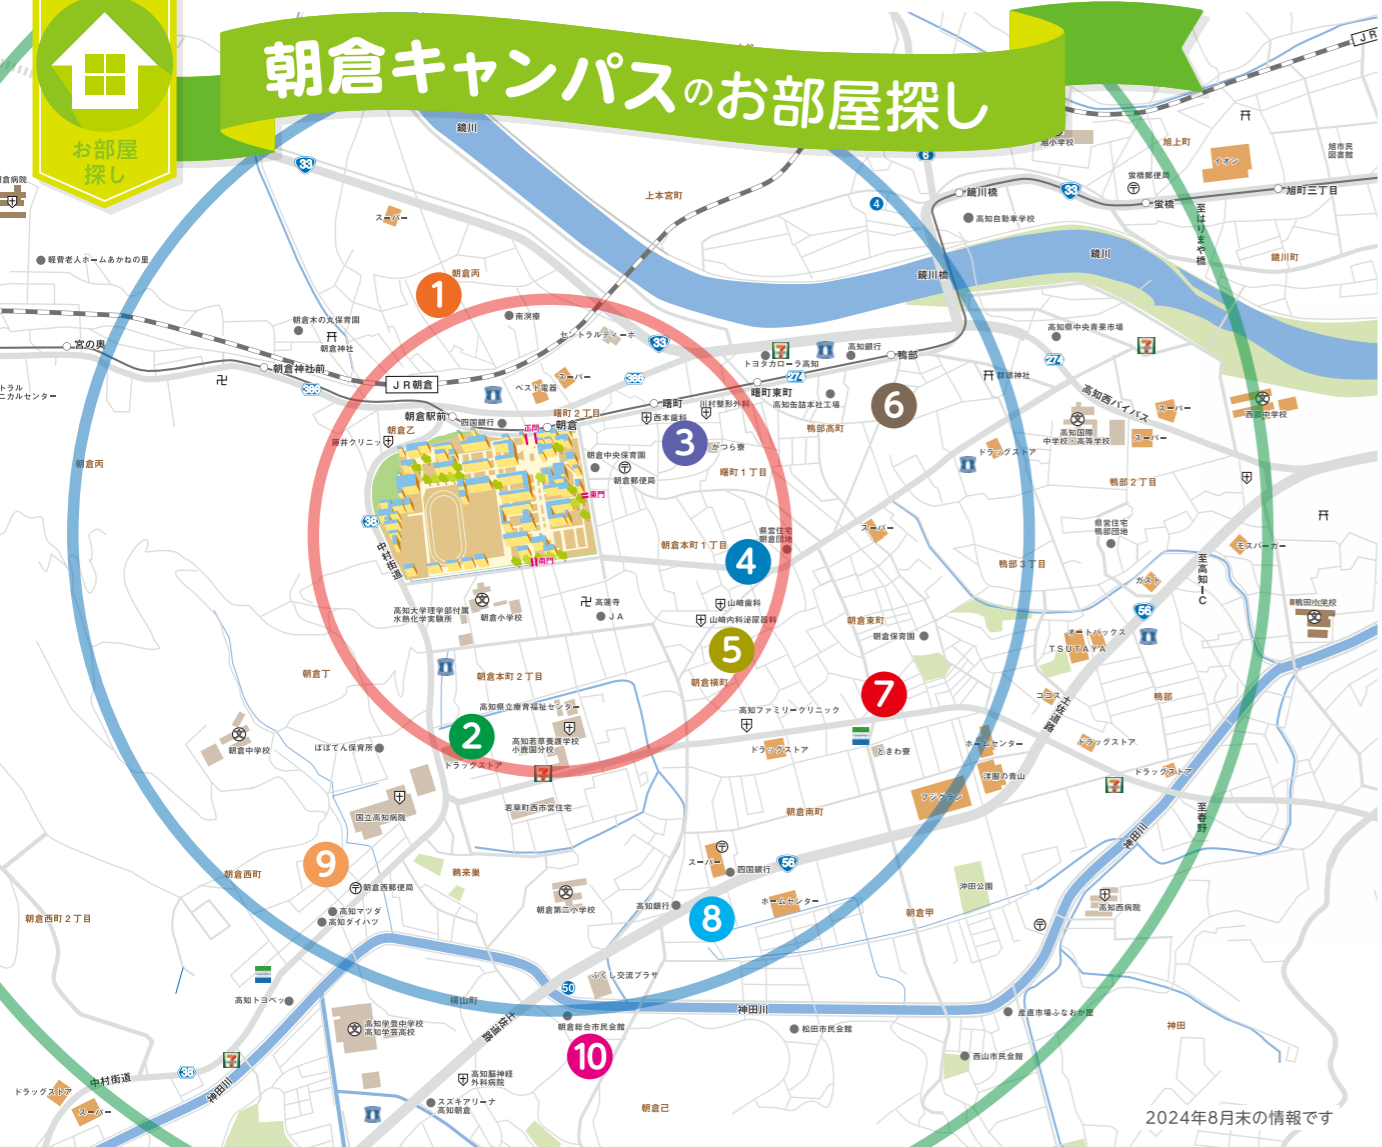

朝倉キャンパスのお部屋探し

2024年8月末の情報です

- 1 朝倉丙**
朝倉駅に近く、大学に近い物件、電車通りに近い物件、広い道路近くの物件等、多々あります。なので、大学から近い方がいいという方、公共交通機関を使う機会が多くなりそう、車を使用する機会が多くなりそうなおすすめです。
- 2 若草町**
大学、大きな病院が近くにある地域です。スーパーやコンビニ、ドラッグストアも近くにあり、大通りに面している、または近くにある物件も多いので、女性も安心です。
- 3 曙町**
大学から近く徒歩圏内の地域です。電車通りやスーパー、コンビニが近いので、路面電車やバス、JRを使う機会が多くなりそうなお、買い物をする機会が多くなりそうなおすすめです。
- 4 朝倉本町**
大学から近いので、徒歩通学圏内の地域です。大通りから離れているので、路面電車や車の音は感じにくいです。
- 5 朝倉横町**
ドラッグストアやコンビニがあり、部活やアルバイトで帰宅が遅くなっても買い物に行きやすい地域です。
- 6 鴨部**
同一地域内で、電車通りが近い地域や本屋・大型スーパーが近い地域があります。朝倉キャンパスでは東寄りな地域なので、高知市中心街に行きやすく、生活に便利な場所です。
- 7 朝倉東町**
スーパーやコンビニが徒歩圏内、本屋やドラッグストア、大型スーパーも近くにあるので、買い物に便利な地域です。ただし、駐車場がある物件が少ないので車を所有する予定のない方におすすめです。
- 8 朝倉甲**
大きな通りの南側の位置し、大学から少し離れていますが、大型スーパーやドラッグストア、ホームセンター、家具屋がこの大きな通り沿いにあるので、買い物に便利な地域です。
- 9 朝倉西町**
大学から少し離れた地域ですが、大きな道路沿いにある物件が多く、女性でも安心して通学できる地域です。近くに大きな病院もあります。原付での通学を予定している、または所有予定の方におすすめの地域です。
- 10 朝倉己**
大学まで少し離れた地域ということもあり、大学生が部屋に集まることも少なく、比較的静かに住める地域です。原付での通学を予定している、または所有予定の方におすすめの地域です。